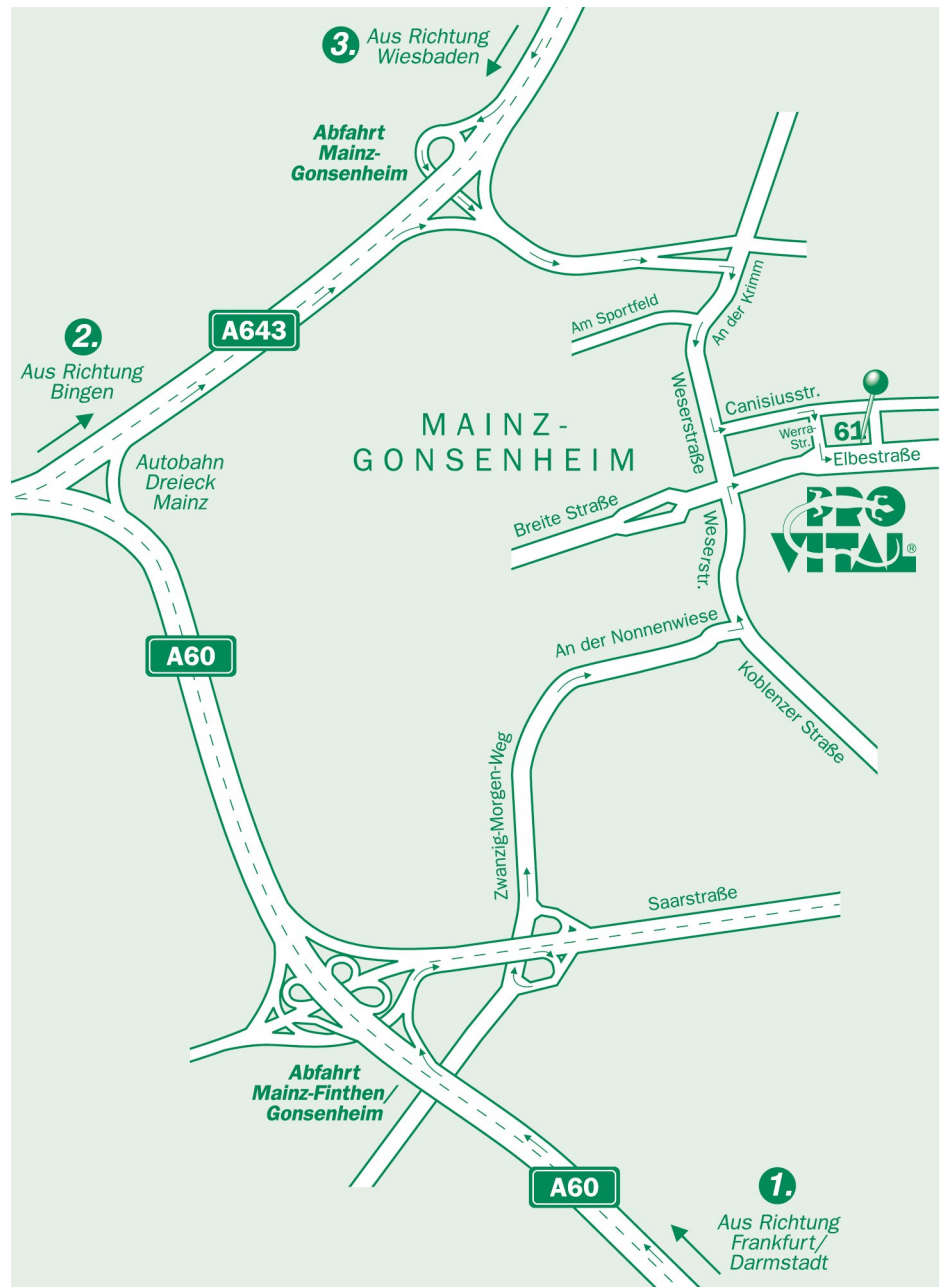

Und so finden Sie uns in Mainz-Gonsenheim

1. Von der Autobahn A60 aus Richtung Frankfurt/Darmstadt

Abfahrt **Mainz-Finthen/Gonsenheim**. Richtung **Gonsenheim**. Geradeaus über **20-Morgen-Weg**, **An der Ochsenwiese**, **Am Lämmchen**. An großer Ampelkreuzung links und dann geradeaus die **Weserstraße** bergauf bis Ampelkreuzung **Elbestraße**. Hier rechts. Den Schienen folgend, bis rechter Hand Gleisberg-Apotheke erreicht wird. Gegenüber ist der Eingang zur Praxis (Elbestraße 61).

2. Von der Autobahn A60 aus Richtung Bingen/Nahedreieck (A61)

Am Autobahn-Dreieck Mainz wechseln auf **A 643** Richtung **Wiesbaden/Mainz-Gonsenheim**. Nächste Ausfahrt **Mainz-Gonsenheim** abfahren. Am Ende der Ausfahrt rechts in Straße „**An der Krimm**“. Mittlere Spur wählen. An Ampelkreuzung halb links in **Weserstraße**. Geradeaus bis Ampelkreuzung **Canisiusstraße** Hier links in **Canisiusstraße** (verkehrsberuhigte Zone), dann geradeaus bis **Werrastraße**. Hier rechts bis Kreuzung **Elbestraße**. Hier links an der Ecke befindet sich der Eingang zur Praxis (Elbestr. 61).

3. Von der Autobahn A643 aus Richt. Schiersteiner-Brücke/Wiesbaden

Abfahrt **Mainz-Gonsenheim**, dann wie oben unter Punkt 2.

4. Anreise mit der Bundesbahn

Vom Mainzer Hauptbahnhof mit der Straßenbahn 50 oder 51 (Richtung Finthen) bis Haltestelle **Elbestraße/Kentucky Fried Chicken**. Auf der rechten Seite der Elbestraße befindet sich der Praxiseingang.